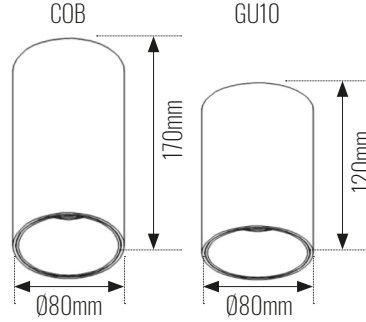

## SPOT ROUND CE

## Ölçüler Dimensions (mm)

## Işık Açısı Light Beam

Güç Power (W)	Işık Rengi Color (K)	Işık Gücü Lumen (lm)	Verimlilik Efficiency (lm/W)	Giriş Gerilimi Input Voltage(VAC)	Akım Current (mA)	Renk Aralığı SDCM	Renkssel Geriverim CRI (Ra)
8W	2700K	750lm	93lm/W	220-240VAC	200mA	MacAdam 3	>80 / >90
8W	3000K	800lm	100lm/W		200mA		
8W	4000K	850lm	106lm/W		200mA		
8W	6000K	900lm	112lm/W		200mA		
11W	2700K	950lm	86lm/W		250mA		
11W	3000K	1000lm	91lm/W		250mA		
11W	4000K	1050lm	95lm/W		250mA		
11W	6000K	1100lm	100lm/W		250mA		