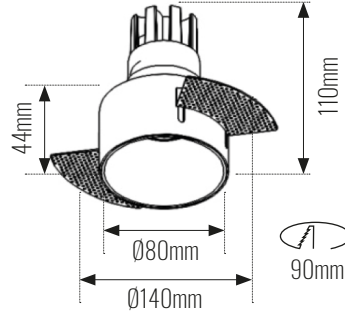

SPOT ROUND TR

Trimless

Teknik Özellikler Specification

Çerçeve	Alevlenmez ABS
<i>Frame</i>	<i>Non-Flammable ABS</i>
Reflektör	Alevlenmez ABS üzeri metalize kaplama
<i>Reflector</i>	<i>Non-Flammable ABS with metallize coated</i>
LED & Trafo	Samsung, Osram, Tridonic, Philips, MeanWell, Eaglerise
<i>LED & Driver</i>	<i>Samsung, Osram, Tridonic, Philips, MeanWell, Eaglerise</i>
Opsiyon	Akıllı sistemler (DALI-DIM-Triac) ve acil kit
<i>Option</i>	<i>Intelligent systems (DALI-DIM-Triac) and emergency kits</i>

Reflektör Renkleri

Reflector Colors

Ölçüler Dimensions (mm)

Işık Açısı Light Beam

Güç Power (W)	Işık Rengi Color (K)	Işık Gücü Lumen (lm)	Verimlilik Efficiency (lm/W)	Giriş Gerilimi Input Voltage(VAC)	Akım Current (mA)	Renk Aralığı SDCM	Renkssel Geriverim CRI (Ra)
8W	2700K	750lm	93lm/W	220-240VAC	200mA	MacAdam 3	>80 / >90
8W	3000K	800lm	100lm/W		200mA		
8W	4000K	850lm	106lm/W		200mA		
8W	6000K	900lm	112lm/W		200mA		
11W	2700K	950lm	86lm/W		250mA		
11W	3000K	1000lm	91lm/W		250mA		
11W	4000K	1050lm	95lm/W		250mA		
11W	6000K	1100lm	100lm/W		250mA		