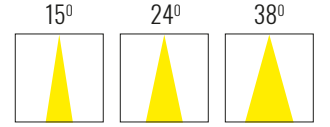

Reflektör Renkleri

Reflector Colors

Ölçüler Dimensions (mm)

Işık Açısı Light Beam

Güç Power (W)	Işık Rengi Color (K)	Işık Gücü Lumen (lm)	Verimlilik Efficiency (lm/W)	Giriş Gerilimi Input Voltage(VAC)	Akım Current (mA)	Renk Aralığı SDCM	Renkssel Geriverim CRI (Ra)
8W	2700K	750lm	93lm/W	220-240VAC	200mA	MacAdam 3	>80 / >90
8W	3000K	800lm	100lm/W		200mA		
8W	4000K	850lm	106lm/W		200mA		
8W	6000K	900lm	112lm/W		200mA		
11W	2700K	950lm	86lm/W		250mA		
11W	3000K	1000lm	91lm/W		250mA		
11W	4000K	1050lm	95lm/W		250mA		
11W	6000K	1100lm	100lm/W		250mA		