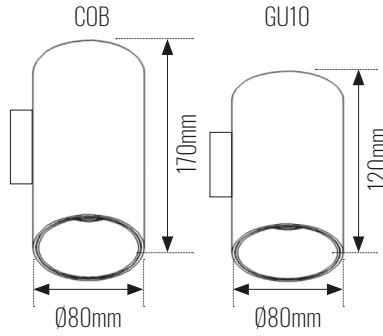

SPOT ROUND W1

Teknik Özellikler Specification

Ana Gövde	Elektrostatik toz boyalı alüminyum gövde
Chassis	Aluminium body with electrostatic powder coated
Reflektör	Alevlenmez ABS üzeri metalize kaplama
Reflector	Non-Flammable ABS with metallize coated
LED & Trafo	Samsung, Osram, Tridonic, Philips, MeanWell, Eaglerise
LED & Driver	Samsung, Osram, Tridonic, Philips, MeanWell, Eaglerise
Opsiyon	Akıllı sistemler (DALI-DIM-Triac) ve acil kit
Option	Intelligent systems ((DALI-DIM-Triac) and emergency kits

Reflektör Renkleri

Reflector Colors

Ölçüler Dimensions (mm)

Işık Açısı Light Beam

Güç Power (W)	Işık Rengi Color (K)	Işık Gücü Lumen (lm)	Verimlilik Efficiency (lm/W)	Giriş Gerilimi Input Voltage(VAC)	Akım Current (mA)	Renk Aralığı SDCM	Renkssel Geriverim CRI (Ra)
8W	2700K	750lm	93lm/W	220-240VAC	200mA	MacAdam 3	>80 / >90
8W	3000K	800lm	100lm/W		200mA		
8W	4000K	850lm	106lm/W		200mA		
8W	6000K	900lm	112lm/W		200mA		
11W	2700K	950lm	86lm/W		250mA		
11W	3000K	1000lm	91lm/W		250mA		
11W	4000K	1050lm	95lm/W		250mA		
11W	6000K	1100lm	100lm/W		250mA		