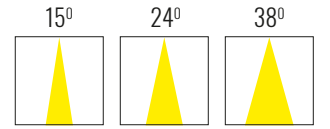

Reflektör Renkleri

Reflector Colors

Ölçüler Dimensions (mm)

Işık Açısı Light Beam

Güç Power (W)	Işık Rengi Color (K)	Işık Gücü Lumen (lm)	Verimlilik Efficiency (lm/W)	Giriş Gerilimi Input Voltage(VAC)	Akım Current (mA)	Renk Aralığı SDCM	Renkssel Geriverim CRI (Ra)
8W	2700K	750lm	93lm/W	220-240VAC	200mA	MacAdam 3	>80 / >90
8W	3000K	800lm	100lm/W		200mA		
8W	4000K	850lm	106lm/W		200mA		
8W	6000K	900lm	112lm/W		200mA		
11W	2700K	950lm	86lm/W		250mA		
11W	3000K	1000lm	91lm/W		250mA		
11W	4000K	1050lm	95lm/W		250mA		
11W	6000K	1100lm	100lm/W		250mA		