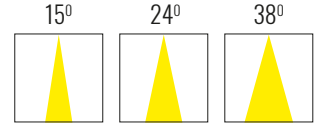

Reflektör Renkleri
Reflector Colors

Ölçüler Dimensions (mm)

Işık Açısı Light Beam

Güç Power (W)	Işık Rengi Color (K)	Işık Gücü Lumen (lm)	Verimlilik Efficiency (lm/W)	Giriş Gerilimi Input Voltage(VAC)	Akım Current (mA)	Renk Aralığı SDCM	Renksel Geriverim CRI (Ra)
8W	2700K	750lm	93lm/W	220-240VAC	200mA	MacAdam 3	>80 / >90
8W	3000K	800lm	100lm/W		200mA		
8W	4000K	850lm	106lm/W		200mA		
8W	6000K	900lm	112lm/W		200mA		
11W	2700K	950lm	86lm/W		250mA		
11W	3000K	1000lm	91lm/W		250mA		
11W	4000K	1050lm	95lm/W		250mA		
11W	6000K	1100lm	100lm/W		250mA		