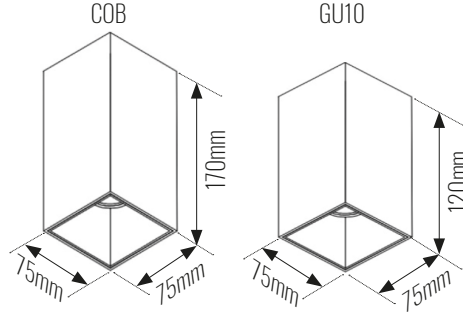

SPOT SQUARE CE

Teknik Özellikler Specification

Ana Gövde Chassis	Elektrostatik toz boyalı alüminyum gövde Aluminium body with electrostatic powder coated
Reflektör Reflector	Alevlenmez ABS üzeri metalize kaplama Non-Flammable ABS with metallize coated
LED & Trafo LED & Driver	Samsung, Osram, Tridonic, Philips, MeanWell, Eaglerise Samsung, Osram, Tridonic, Philips, MeanWell, Eaglerise
Opsiyon Option	Akıllı sistemler (DALI-DIM-Triac) ve acil kit Intelligent systems ((DALI-DIM-Triac) and emergency kits

Reflektör Renkleri
Reflector Colors

Ölçüler Dimensions (mm)

Işık Açısı Light Beam

Güç Power (W)	Işık Rengi Color (K)	Işık Gücü Lumen (lm)	Verimlilik Efficiency (lm/W)	Giriş Gerilimi Input Voltage(VAC)	Akım Current (mA)	Renk Aralığı SDCM	Renksel Geriverim CRI (Ra)
8W	2700K	750lm	93lm/W	220-240VAC	200mA	MacAdam 3	>80 / >90
8W	3000K	800lm	100lm/W		200mA		
8W	4000K	850lm	106lm/W		200mA		
8W	6000K	900lm	112lm/W		200mA		
11W	2700K	950lm	86lm/W		250mA		
11W	3000K	1000lm	91lm/W		250mA		
11W	4000K	1050lm	95lm/W		250mA		
11W	6000K	1100lm	100lm/W		250mA		