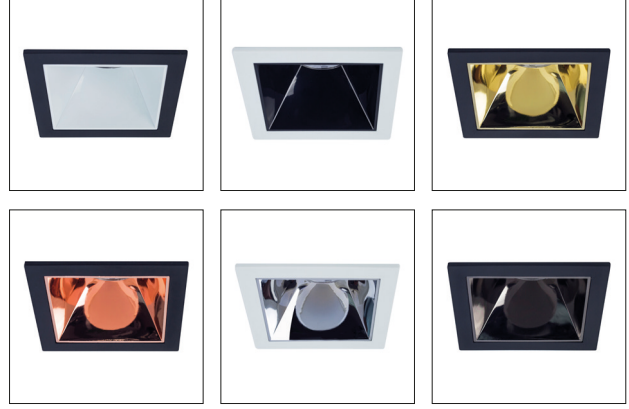

## SPOT SQUARE RC

## Teknik Özellikler Specification

<b>Çerçeve</b>	Alevlenmez ABS
<i>Frame</i>	<i>Non-Flammable ABS</i>
<b>Reflektör</b>	Alevlenmez ABS üzeri metalize kaplama
<i>Reflector</i>	<i>Non-Flammable ABS with metallize coated</i>
<b>LED &amp; Trafo</b>	Samsung, Osram, Tridonic, Philips, MeanWell, Eaglerise
<i>LED &amp; Driver</i>	<i>Samsung, Osram, Tridonic, Philips, MeanWell, Eaglerise</i>
<b>Opsiyon</b>	Akıllı sistemler (DALI-DIM-Triac) ve acil kit
<i>Option</i>	<i>Intelligent systems (DALI-DIM-Triac) and emergency kits</i>

## Reflektör Renkleri

Reflector Colors