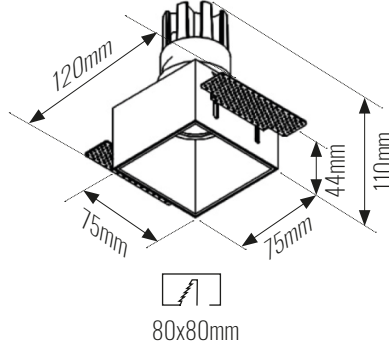

SPOT SQUARE TR

Trimless

Teknik Özellikler Specification

Çerçeve	Alevlenmez ABS
<i>Frame</i>	<i>Non-Flammable ABS</i>
Reflektör	Alevlenmez ABS üzeri metalize kaplama
<i>Reflector</i>	<i>Non-Flammable ABS with metallize coated</i>
LED & Trafo	Samsung, Osram, Tridonic, Philips, MeanWell, Eaglerise
<i>LED & Driver</i>	<i>Samsung, Osram, Tridonic, Philips, MeanWell, Eaglerise</i>
Opsiyon	Akıllı sistemler (DALI-DIM-Triac) ve acil kit
<i>Option</i>	<i>Intelligent systems (DALI-DIM-Triac) and emergency kits</i>

Reflektör Renkleri

Reflector Colors

Ölçüler Dimensions (mm)

Işık Açısı Light Beam

Güç Power (W)	Işık Rengi Color (K)	Işık Gücü Lumen (lm)	Verimlilik Efficiency (lm/W)	Giriş Gerilimi Input Voltage(VAC)	Akım Current (mA)	Renk Aralığı SDCM	Renksel Geriverim CRI (Ra)
8W	2700K	750lm	93lm/W	220-240VAC	200mA	MacAdam 3	>80 / >90
8W	3000K	800lm	100lm/W		200mA		
8W	4000K	850lm	106lm/W		200mA		
8W	6000K	900lm	112lm/W		200mA		
11W	2700K	950lm	86lm/W		250mA		
11W	3000K	1000lm	91lm/W		250mA		
11W	4000K	1050lm	95lm/W		250mA		
11W	6000K	1100lm	100lm/W		250mA		