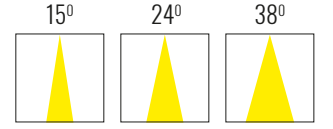

Reflektör Renkleri

Reflector Colors

Ölçüler Dimensions (mm)

Işık Açısı Light Beam

Güç Power (W)	Işık Rengi Color (K)	Işık Gücü Lumen (lm)	Verimlilik Efficiency (lm/W)	Giriş Gerilimi Input Voltage(VAC)	Akım Current (mA)	Renk Aralığı SDCM	Renksel Geriverim CRI (Ra)
8W	2700K	750lm	93lm/W	220-240VAC	200mA	MacAdam 3	>80 / >90
8W	3000K	800lm	100lm/W		200mA		
8W	4000K	850lm	106lm/W		200mA		
8W	6000K	900lm	112lm/W		200mA		
11W	2700K	950lm	86lm/W		250mA		
11W	3000K	1000lm	91lm/W		250mA		
11W	4000K	1050lm	95lm/W		250mA		
11W	6000K	1100lm	100lm/W		250mA		