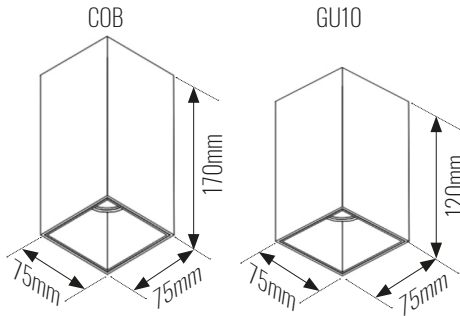

## SPOT SQUARE W1

## Ölçüler Dimensions (mm)