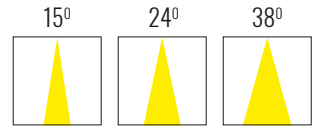

## SPOT SQUARE W1

## Ölçüler Dimensions (mm)

## Işık Açısı Light Beam

Reflektör Renkleri  
Reflector Colors

Güç Power (W)	Işık Rengi Color (K)	Işık Gücü Lumen (lm)	Verimlilik Efficiency (lm/W)	Giriş Gerilimi Input Voltage(VAC)	Akım Current (mA)	Renk Aralığı SDCM	Renksel Geriverim CRI (Ra)
8W	2700K	750lm	93lm/W	220-240VAC	200mA	MacAdam 3	>80 / >90
8W	3000K	800lm	100lm/W		200mA		
8W	4000K	850lm	106lm/W		200mA		
8W	6000K	900lm	112lm/W		200mA		
11W	2700K	950lm	86lm/W		250mA		
11W	3000K	1000lm	91lm/W		250mA		
11W	4000K	1050lm	95lm/W		250mA		
11W	6000K	1100lm	100lm/W		250mA		