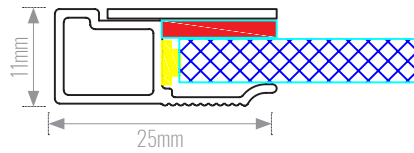

Sarkıt  
Suspended

Duvar  
Wall

**Difüzörler Diffusers**

Engraved Clear Acrylic

**Ölçüler Dimensions**

## PANEL LIGHTS (Opal Difüzör / Opal Diffuser)

Ölçüler (WxL) Sizes (WxL) mm	Yükseklik (h) Height (h) mm	Güç Power (W)	Işık Gücü Lumen (lm)	Verimlilik Efficiency (lm/W)	Işık Rengi Color (K)	Giriş Gerilimi Input Voltage(VAC)	Renk Aralığı SDCM	CRI CRI (Ra)
295x295	11	18	1980	110				
295x595	11	18	1980	110				
295x1195	11	36	3960	110				
295x1195	11	72	7920	110	2700K			
295x1495	11	45	4950	110	3000K			
295x1495	11	90	9900	110	4000K	220-240VAC	MacAdam 3	>80
295x1795	11	54	5940	110	6500K			
295x1795	11	108	11880	110				
595x595	11	36	3960	110				
595x1195	11	72	7920	110				
595x1495	11	90	9900	110				
595x1795	11	108	11880	110				

\* Işık gücü direkt-endirekt modelde 40% yukarı, 60% aşağı verilmektedir. Light power is given 40% up and 60% down in direct-indirect model.

\* 2000x3000mm'ye kadar özel boyut panel üretilmektedir. Maximum custom size panel is produce up to 2000x3000mm.