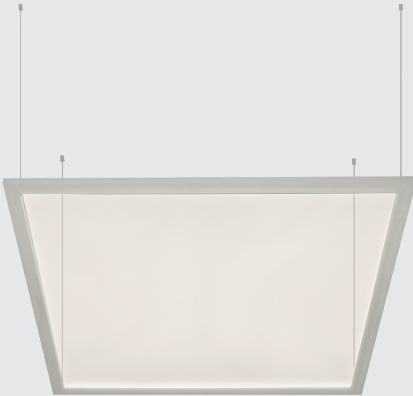

**PLEC TR CE**  
**Panel Light Edge Corner Transparent**  
Sıva Üstü / Surface Mounted

**PLEC TR SU**  
**Panel Light Edge Corner Transparent**  
Sarkıt / Suspended

**Özellikler Specifications**

- Ana Gövde** Elokısal ve/veya elektrostatik toz boyalı alüminyum gövde  
*Chassis* Aluminium body with anodized and/or electrostatic powder coated  
Galvo-lazer tekniğı ile taranmış akrilik (PMMA) ve reflektör  
*Engraved by galvo-laser acrylic (PMMA) and reflector*
- LED & Trafo** Samsung, Osram, Tridonic, Philips, MeanWell, Eaglerise vb.  
*LED & Driver* Samsung, Osram, Tridonic, Philips, MeanWell, Eaglerise etc.
- Opsiyon** Akıllı sistemler (DALI-DIM) ve acil kit  
*Option* Intelligent systems (DALI-DIM) and emergency kits

**Gövde Renkeri Chasis Colors**

**Işık Renkleri Light Colors**

2700K 3000K 4000K 6500K

CONSTANT CURRENT or  
24V CONSTANT VOLTAGE

**Işık Açısı Light Beam**

120°

**Montaj Mounting**

Sıva Üstü  
Surface

## PANEL LIGHTS (Opal Difüzör / Opal Diffuser)

Ölçüler (WxL) Sizes (WxL) mm	Yükseklik (h) Height (h) mm	Güç Power (W)	Işık Gücü Lumen (lm)	Verimlilik Efficiency (lm/W)	Işık Rengi Color (K)	Giriş Gerilimi Input Voltage(VAC)	Renk Aralığı SDCM	CRI CRI (Ra)
295x295	11	18	1980	110				
295x595	11	18	1980	110				
295x1195	11	36	3960	110				
295x1195	11	72	7920	110	2700K			
295x1495	11	45	4950	110	3000K			
295x1495	11	90	9900	110	4000K	220-240VAC	MacAdam 3	>80
295x1795	11	54	5940	110	6500K			
295x1795	11	108	11880	110				
595x595	11	36	3960	110				
595x1195	11	72	7920	110				
595x1495	11	90	9900	110				
595x1795	11	108	11880	110				

\* Işık gücü direkt-endirekt modelde 40% yukarı, 60% aşağı verilmektedir. Light power is given 40% up and 60% down in direct-indirect model.

\* 2000x3000mm'ye kadar özel boyut panel üretilmektedir. Maximum custom size panel is produce up to 2000x3000mm.