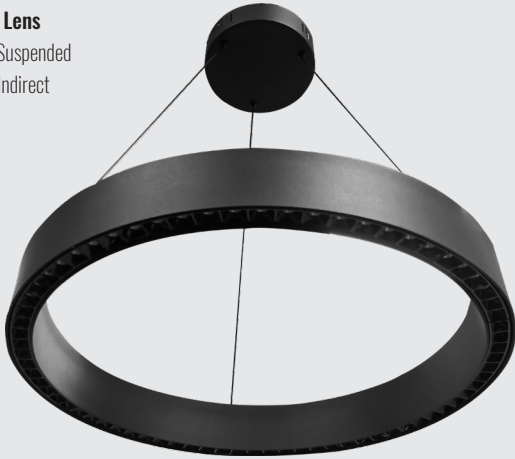

**RING RL CE D/I**

**Reflect Lens**

Sıva Üstü / Surface Mounted  
Direct / Indirect

**RING RL SU D/I**

**Reflect Lens**

Sarkıt / Suspended  
Direct / Indirect

**Özellikler Specifications**

- Ana Gövde** Elektrostatik toz boyalı alüminyum gövde  
*Chassis* PC reflektör, PC kamaşma kontrol gövdesi  
*Aluminium body with electrostatic powder coated PC reflector, PC anti-dazzle control case*
- Difüzör** PS, PP difüzör  
*Diffuser* PS, PP diffuser
- LED & Trafo** Samsung, Osram, Tridonic, Philips, MeanWell, Eaglerise vb.  
*LED & Driver* Samsung, Osram, Tridonic, Philips, MeanWell, Eaglerise etc.
- Opsiyon** Akıllı sistemler (DALI-DIM) ve acil kit  
*Option* Intelligent systems (DALI-DIM) and emergency kits

## UGR<19

Yüksek kaliteli PC reflektör ve PC kamaşma önleyici gövdesiyle düşük UGR sağlayan konforlu aydınlatma. İstenilmesi halinde akustik panel ilave edilebilir.

Comfortable lighting providing low UGR with high quality PC reflector and PC anti-glare case. Acoustic panels can be added on request.