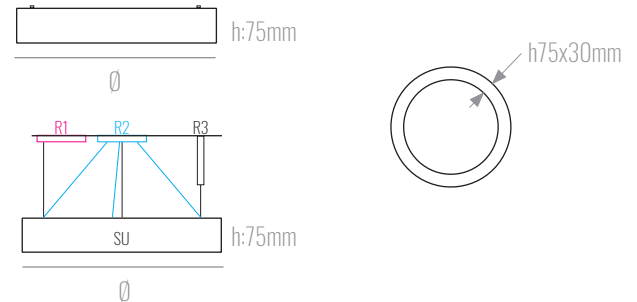

**Ölçüler Dimensions**

Çap (Ø) Diameter (Ø) mm	TOPLAM / TOTAL			DİREKT / DIRECT			ENDİREKT / INDIRECT		
	Güç Power (W)	Işık Gücü Lumen (lm)	Verimlilik Efficiency (lm/W)	Güç Power (W)	Işık Gücü Lumen (lm)	Verimlilik Efficiency (lm/W)	Güç Power (W)	Işık Gücü Lumen (lm)	Verimlilik Efficiency (lm/W)
400	63	7485	119	48	5760	120	15W	1725	115
600	95	11285	119	72	8640	120	23W	2645	115
900	124	14710	119	90	10800	120	34W	3910	115
1200	165	19575	119	120	14400	120	45W	5175	115
1500	199	23605	119	144	17280	120	55W	6325	115
1800	255	30225	119	180	21600	120	75W	8625	115